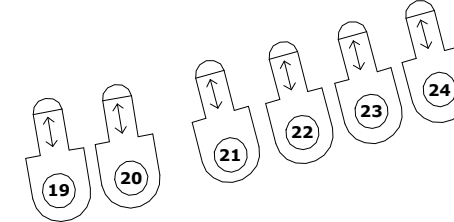

Kleuren in bruggen:

103, 106, 119, 132,
136, 147, 151, 152,
161, 176, 180, 195,
197, 200, 201, 202,
203, 204, 205, 206,
257 (frost)

Zaalbrug

Zoom: 12° - 28°

Buiten de lijnen niet meer te stelbaar aan eigen kant (vanwege balkon)

1e Balkon rechts
Zoom: 14° - 35°

Onder 1e Balkon rechts

CEE: 59

2e Balkon Luik rechts

CEE: 283 / 284

Aansluitingen rechts voor

Harting: 221 - 228
CEE: 229 - 234
5 kW: 235 / 236

Aansluitingen opslag rechts

Aansluitingen orkestbak links
CEE: 285 / 286

Aansluitingen opslag links
CEE: 289 - 294

Aansluitingen links voor
Harting: 201 - 208
CEE: 209 - 214
5 kW: 215 / 216

Zijbrug
Zoom: 14° - 35°
Verplaatsbaar

Aansluitingen links achter
Harting: 241 - 248
CEE: 249 - 254
5 kW: 255 / 256