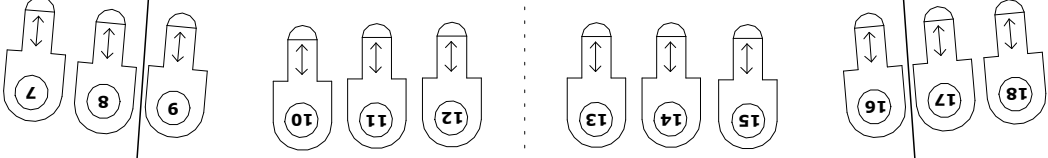

Buiten de lijnen niet meer te stelbaar aan eigen kant (vanwege balkon)

Zaaibrug
Zoom: 12° - 28°