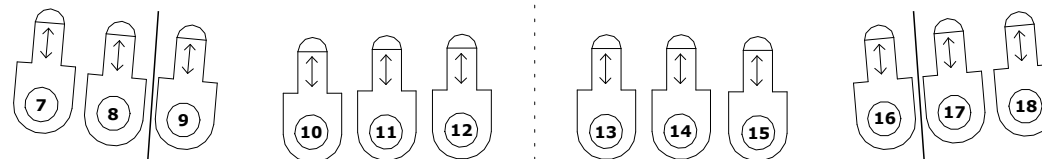

Aansluitingen orkestbak links

CEE: 285 / 286

Koof links
Zoom: 14° - 35°

2e Balkon links
Zoom: 14° - 35°

1e Balkon links
Zoom: 14° - 35°

Onder 1e Balkon links

CEE: 54

2e Balkon Luik links

CEE: 281 / 282

Portaalbrug boven
Zoom: 23° - 50°

Stadsschouwburg Haarlem

Versie: 26-1-2023

Zaallicht: 301

Los aansturen? Zie rechtsonder

Voordoek: 302

11x Robe Cycbar 15 (11ch mode)
vanaf sACN 401.001

Kleuren in bruggen:

103, 106, 119, 132,
136, 147, 151, 152,
161, 176, 180, 195,
197, 200, 201, 202,
203, 204, 205, 206,
257 (frost)

Zaalbrug

Zoom: 12° - 28°

Buiten de lijnen niet meer te stelbaar aan eigen kant (vanwege balkon)

1e Balkon rechts
Zoom: 14° - 35°

Onder 1e Balkon rechts

CEE: 59

2e Balkon Luik rechts

CEE: 283 / 284

Aansluitingen rechts voor

Harting: 221 - 228
CEE: 229 - 234
5 kW: 235 / 236

Aansluitingen opslag rechts