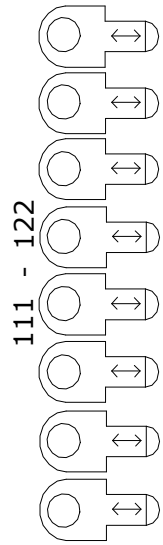

Aansluitingen links achter

Harting: 241 - 248
CEE: 249 - 254
5 kW: 255 / 256

Horizon: 311 t/m 316
9x ETC Cyc (7ch mode) vanaf sACN 401.301

Aansluitingen rechts achter

Harting: 261 - 268
CEE: 269 - 274
5 kW: 275 / 276

Zijbrug
Zoom: 14° - 35°
Verplaatsbaar

111 - 122

Zijbrug
Zoom: 14° - 35°
Verplaatsbaar

142 - 131

Aansluitingen links voor

Harting: 201 - 208
CEE: 209 - 214
5 kW: 215 / 216

Aansluitingen opslag links

CEE: 289 - 294

Aansluitingen orkestbak links

CEE: 285 / 286

Koof links
Zoom: 14° - 35°

2e Balkon links
Zoom: 14° - 35°

1e Balkon links
Zoom: 14° - 35°

Onder 1e Balkon links

CEE: 54

2e Balkon Luik links

Huislijn vrij vanaf 317

sACN indeling:
1: Input Tafel > Huislicht
2>400: Vrij beschikbaar
401: Input Tafel > Horizon/Cycbar
402: Input ABee > Huislicht
403: Input Quadcore > Huislicht
404: Input Quadcore > Cycbar
405: Input Quadcore > Horizon
411: Output > Huislicht
412: Output > Horizon
413: Output > Cycbar