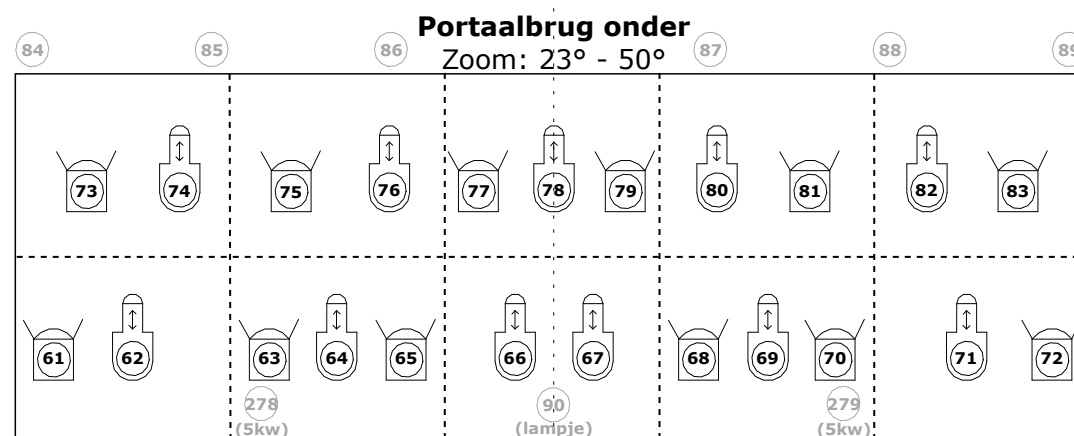

Zijbrug
Zoom: 14° - 35°
Verplaatsbaar

111 - 122

Zijbrug
Zoom: 14° - 35°
Verplaatsbaar

142 - 131

Aansluitingen links voor

Harting: 201 - 208
CEE: 209 - 214
5 kW: 215 / 216

Aansluitingen opslag links

CEE: 289 - 294

Aansluitingen orkestbak links

CEE: 285 / 286

Koof links
Zoom: 14° - 35°

2e Balkon links
Zoom: 14° - 35°

1e Balkon links
Zoom: 14° - 35°

Onder 1e Balkon links

CEE: 54

2e Balkon Luik links

CEE: 281 / 282

Portaalbrug boven
Zoom: 23° - 50°

Stadsschouwburg Haarlem

Versie: 26-1-2023

Zaallicht: 301

Los aansturen? Zie rechtsonder

Voordoek: 302

11x Robe Cycbar 15 (11ch mode)
vanaf sACN 401.001

Kleuren in bruggen:

103, 106, 119, 132,
136, 147, 151, 152,
161, 176, 180, 195,
197, 200, 201, 202,
203, 204, 205, 206,
257 (frost)

Zaalbrug

Zoom: 12° - 28°

Buiten de lijnen niet meer te stelbaar aan eigen kant (vanwege balkon)