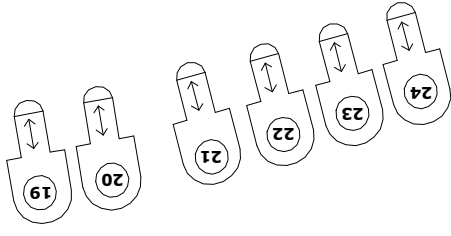

Los Aansturen Zaailicht:
(Pilaren+moodspots=dimmer/keurtemp)

Pilaren Zaai: 152/153
Moodspots Zaai: 154/155
Pilaren 1e Balkon: 156/157
Moodspots 1e Balkon: 158/159
Pilaren 2e Balkon: 160/161
Moodspots 2e Balkon: 162/163
Zaailicht via merger: 164
Trapredes (8x RGB): 171 t/m 194

Huislijn vrij vanaf 317

2e Balkon rechts
Zoom: 14° - 35°

Koof rechts **Onder 1e Balkon rechts**
Zoom: 14° - 35°

1e Balkon rechts
Zoom: 14° - 35°

Aansluitingen orkestbak rechts
CEE: 287 / 288

Aansluitingen opslag rechts
CEE: 295 - 300

Aansluitingen rechts voor
Harting: 221 - 228
CEE: 229 - 234
5 kW: 235 / 236

Zijbrug
Zoom: 14° - 35°
Verplaatsbaar

Aansluitingen rechts achter
Harting: 261 - 268
CEE: 269 - 274
5 kW: 275 / 276

2e Balkon Luik rechts
CEE: 283 / 284

Stadschouwburg Haarlem
Versie: 26-1-2023

Zaailicht: 301
Los aansturen? Zie rechts-onder

Voordoeke: 302
1x Robe Cycbar.15 (1ich mode)
vanaf sACN 401.001

Buiten de lijnen niet meer te stelbaar aan eigen kant (vanwege balkon)

Zaaibrug
Zoom: 12° - 28°

Portaalbrug boven
Zoom: 23° - 50°

Portaalbrug onder
Zoom: 23° - 50°

Horizon: 311 t/m 316
9x ETC Cyc (7ch mode) vanaf sACN 401.301

2e Balkon Luik links
CEE: 281 / 282

2e Balkon links
Zoom: 14° - 35°

Koof links
Zoom: 14° - 35°

Onder 1e Balkon links
Zoom: 14° - 35°

1e Balkon links
Zoom: 14° - 35°

Aansluitingen orkestbak links
CEE: 285 / 286

Aansluitingen opslag links
CEE: 289 - 294

Aansluitingen links voor
Harting: 201 - 208
CEE: 209 - 214
5 kW: 215 / 216

Zijbrug
Zoom: 14° - 35°
Verplaatsbaar

Aansluitingen links achter
Harting: 241 - 248
CEE: 249 - 254
5 kW: 255 / 256