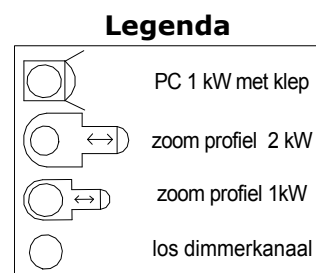

Zijbrug
Zoom: 14° - 35°
Verplaatsbaar

111 - 122

Zijbrug
Zoom: 14° - 35°
Verplaatsbaar

142 - 131

Aansluitingen links voor

Harting: 201 - 208
CEE: 209 - 214
5 kW: 215 / 216

Aansluitingen opslag links

CEE: 289 - 294

Aansluitingen orkestbak links

CEE: 285 / 286

Koof links
Zoom: 14° - 35°

2e Balkon links
Zoom: 14° - 35°

1e Balkon links
Zoom: 14° - 35°

Onder 1e Balkon links

CEE: 54

2e Balkon Luik links

CEE: 281 / 282

Portaalbrug boven
Zoom: 23° - 50°

Stadsschouwburg Haarlem

Versie: 26-1-2023

Zaallicht: 301

Los aansturen? Zie rechtsonder

Voordoek: 302

11x Robe Cycbar 15 (11ch mode)
vanaf sACN 401.001