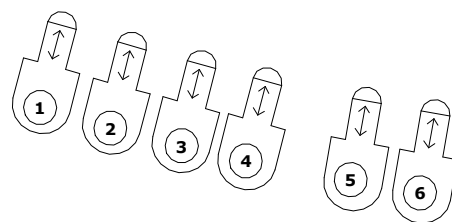

Zijbrug
Zoom: 14° - 35°
Verplaatsbaar

111 - 122

Zijbrug
Zoom: 14° - 35°
Verplaatsbaar

142 - 131

Aansluitingen links voor

Harting: 201 - 208
CEE: 209 - 214
5 kW: 215 / 216

Aansluitingen opslag links

CEE: 289 - 294

Aansluitingen orkestbak links

CEE: 285 / 286

Koof links
Zoom: 14° - 35°

2e Balkon links
Zoom: 14° - 35°

1e Balkon links
Zoom: 14° - 35°

Onder 1e Balkon links

CEE: 54

2e Balkon Luik links

CEE: 281 / 282

Portaalbrug boven
Zoom: 23° - 50°

Stadsschouwburg Haarlem

Versie: 26-1-2023

Zaallicht: 301

Los aansturen? Zie rechtsonder

Voordoek: 302

11x Robe Cycbar 15 (11ch mode)
vanaf sACN 401.001

Aansluitingen orkestbak links
CEE: 285 / 286

Aansluitingen opslag links
CEE: 289 - 294

Aansluitingen links voor
Harting: 201 - 208
CEE: 209 - 214
5 kW: 215 / 216

Zijbrug
Zoom: 14° - 35°
Verplaatsbaar

Aansluitingen links achter
Harting: 241 - 248
CEE: 249 - 254
5 kW: 255 / 256