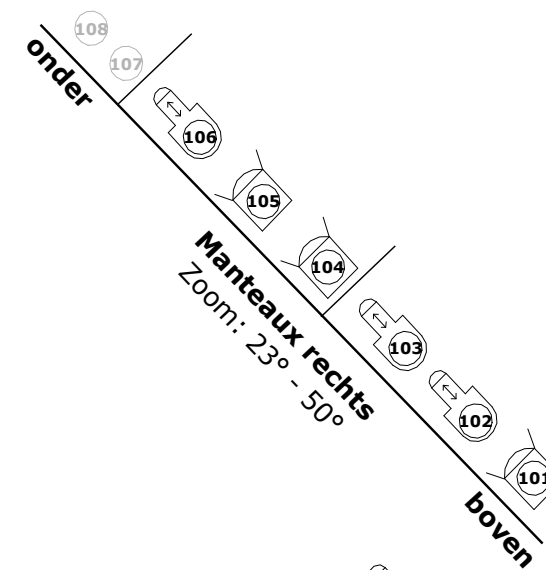

Kleuren in bruggen:

103, 106, 119, 132,
136, 147, 151, 152,
161, 176, 180, 195,
197, 200, 201, 202,
203, 204, 205, 206,
257 (frost)

Zaalbrug

Zoom: 12° - 28°

Buiten de lijnen niet meer te stelbaar aan eigen kant (vanwege balkon)