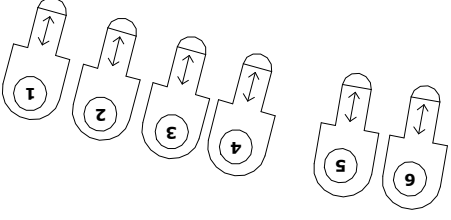

2e Balkon Luik links
CEE: 281 / 282

2e Balkon links
Zoom: 14° - 35°

Koof links
Zoom: 14° - 35°

Onder 1e Balkon links
Zoom: 14° - 35°

1e Balkon links
Zoom: 14° - 35°

Aansluitingen orkestbak links
CEE: 285 / 286

Aansluitingen opslag links
CEE: 289 - 294

Aansluitingen links voor
Harting: 201 - 208
CEE: 209 - 214
5 kW: 215 / 216