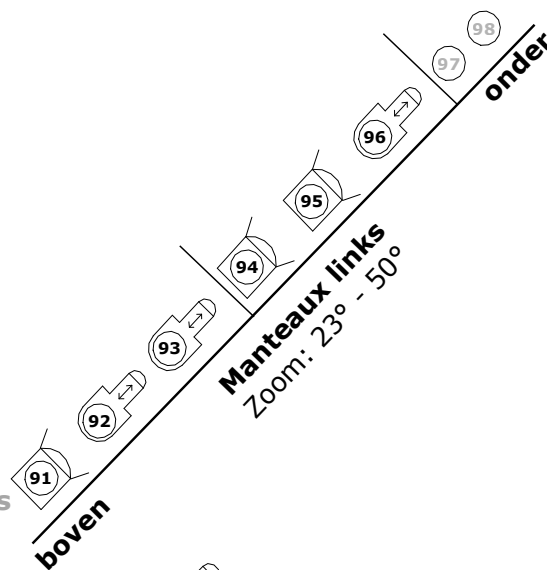

Zijbrug
Zoom: 14° - 35°
Verplaatsbaar

111 - 122

Zijbrug
Zoom: 14° - 35°
Verplaatsbaar

142 - 131

Aansluitingen links voor

Harting: 201 - 208
CEE: 209 - 214
5 kW: 215 / 216

Aansluitingen opslag links

CEE: 289 - 294

Aansluitingen orkestbak links

CEE: 285 / 286

Koof links
Zoom: 14° - 35°

2e Balkon links
Zoom: 14° - 35°

1e Balkon links
Zoom: 14° - 35°

Onder 1e Balkon links

CEE: 54

2e Balkon Luik links

CEE: 281 / 282

Portaalbrug boven
Zoom: 23° - 50°

Stadsschouwburg Haarlem

Versie: 26-1-2023

Zaallicht: 301

Los aansturen? Zie rechtsonder

Voordoek: 302

11x Robe Cycbar 15 (11ch mode)
vanaf sACN 401.001