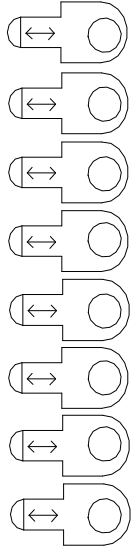

Zijbrug
Zoom: 14° - 35°
Verplaatsbaar

Aansluitingen rechts achter
Harting: 261 - 268
CEE: 269 - 274
5 kW: 275 / 276

2e Balkon Luik rechts
CEE: 283 / 284