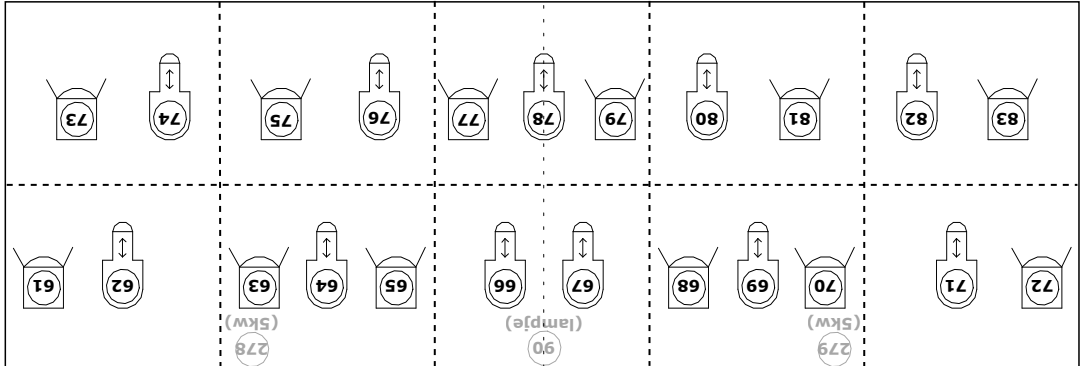

Portaalbrug boven
Zoom: 23° - 50°