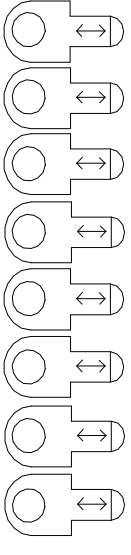

Zijbrug
Zoom: 14° - 35°
Verplaatsbaar

Aansluitingen links achter
Harting: 241 - 248
CEE: 249 - 254
5 kW: 255 / 256