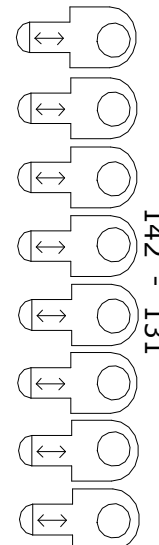

Aansluitingen links achter

Harting: 241 - 248
CEE: 249 - 254
5 kW: 255 / 256

Horizon: 311 t/m 316
9x ETC Cyc (7ch mode) vanaf sACN 401.301

Aansluitingen rechts achter

Harting: 261 - 268
CEE: 269 - 274
5 kW: 275 / 276

Zijbrug
Zoom: 14° - 35°
Verplaatsbaar

111 - 122

Zijbrug
Zoom: 14° - 35°
Verplaatsbaar

142 - 131

Aansluitingen links voor

Harting: 201 - 208
CEE: 209 - 214
5 kW: 215 / 216

Aansluitingen opslag links

CEE: 289 - 294

Aansluitingen orkestbak links

CEE: 285 / 286

Koof links
Zoom: 14° - 35°

2e Balkon links
Zoom: 14° - 35°

1e Balkon links
Zoom: 14° - 35°

Onder 1e Balkon links

CEE: 54

2e Balkon Luik links

Huislijn vrij vanaf 317

sACN indeling:
1: Input Tafel > Huislicht
2>400: Vrij beschikbaar
401: Input Tafel > Horizon/Cycbar
402: Input ABee > Huislicht
403: Input Quadcore > Huislicht
404: Input Quadcore > Cycbar
405: Input Quadcore > Horizon
411: Output > Huislicht
412: Output > Horizon
413: Output > Cycbar